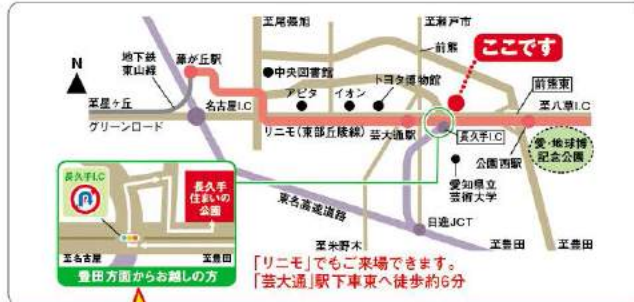

21

イズ・ロイエ
積水ハウス ☎0561-62-3101
重厚なダイコンクリートに包まれた邸宅

23

エルソラーナ
パナホーム ☎0561-62-8156
家族みんながずっと健康でずっとキレイに暮らす家

24

夢の家
一条工務店 ☎0561-61-3151
すべての理想を叶える「夢の家」

25

シンセ・スマートステージ
トヨタホーム愛知 ☎0561-65-0777
「自分らしい家づくり」一緒に考える、一緒に創る。トヨタホーム愛知「NAGAKUTE LAB」

TEL.0561-62-6711
センターハウス定休日/水曜日(祝日営業) 長久手市岩作長鶴50
※モデルハウス定休日は各社で異なります。

グリーンロードが渋滞の時は北側の道路の方がすいています!
東名高速「名古屋インター」東4km グリーンロード沿い(トヨタ博物館東へ500m)
長久手ICからは、料金所出て左側の「長久手方面(第1出口)」を降り信号を右折

CBCハウジング 長久手住まいの公園

イベントやセミナーの詳細はホームページをご覧ください。